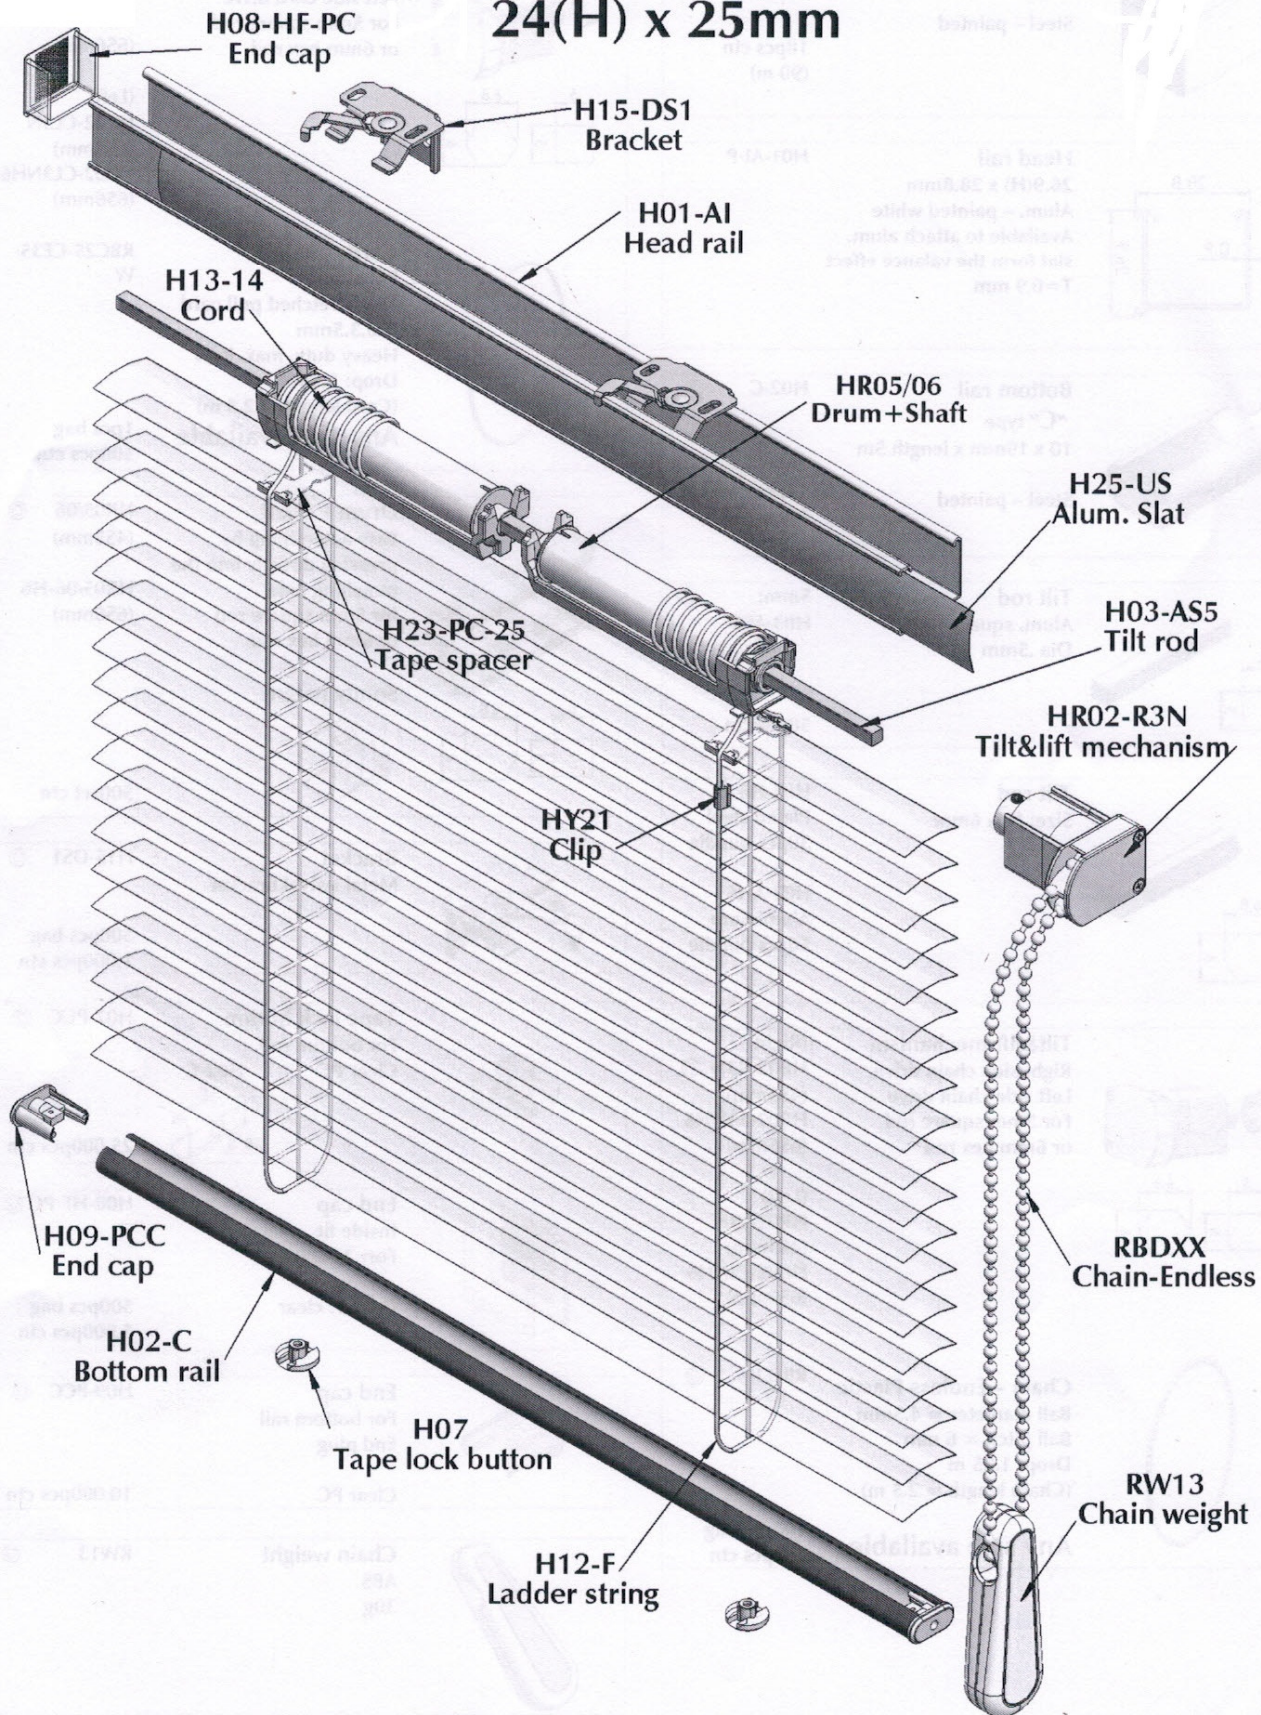

## MONOCOMANDO

US4003

24(H) x 25mm

Monocomando a catenella con ferro quadro da 5 mm